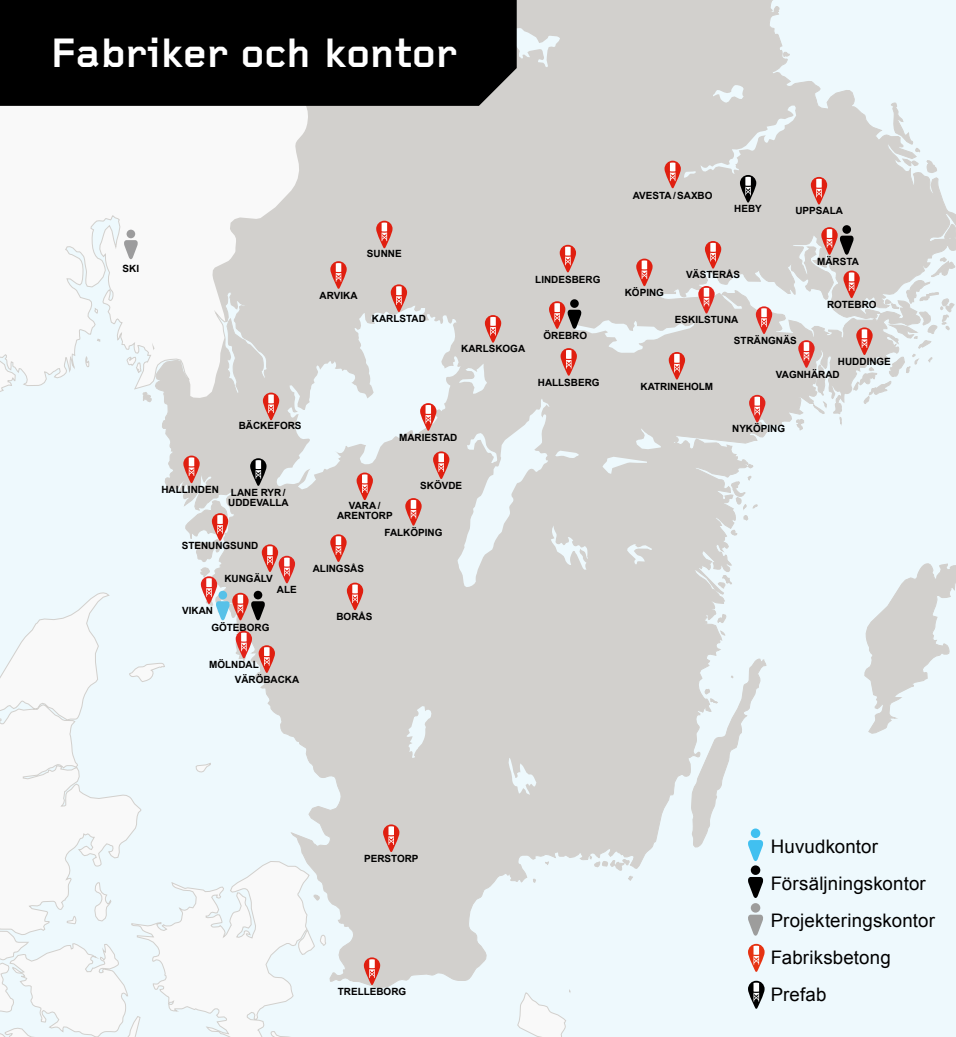

# Stationeringsorter

Stationeringsorter pump												
	Rotor-pump	16-20 Citypump	20-24 Hallpump	24-28	27-31	28-32 Hallpump	30-34	32-36	38-42	42-46	52-56	Släp-vagns-pump
Alingsås							•					
Avesta						•		•				
Borås								•				
Göteborg	•		•					•	•	•	•	•
Hallinden	•											
Karlskoga				•								
Karlstad	•							•	•			
Kungälv	•			•					•			•
Skövde								•				
Stockholm/ Uppsala	•	•				•		•	•	•	•	•
Stenugnsund	•							•				•
Strängnäs	•							•				•
Västerås	•				•		•		•			•
Örebro	•		•				•		•			•