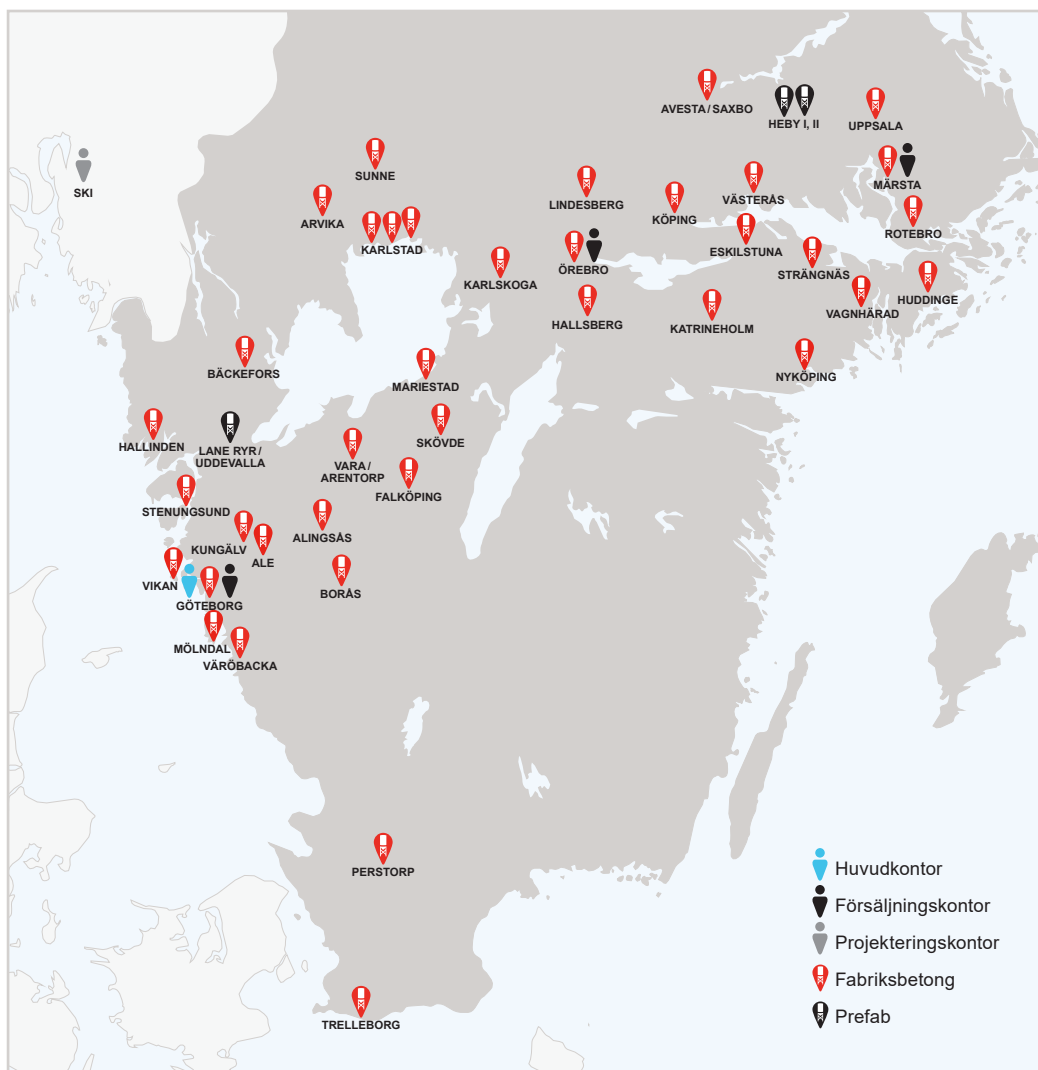

HUVUDKONTOR

GÖTEBORG

Södra vägen 28, Göteborg
Postadress: Box 5162, 402 26 Göteborg
info@thomasbetong.se
Tel: 0104 50 50 00

FABRIKSBETONG

ALE

Vikenvägen 290, 445 34 Bohus
Kundservice: 0104 50 52 00

Teknisk säljare:

Henrik Ohlsson
henrik.ohlsson@thomasbetong.se
Tel: 0104 50 52 40
Tobias Jacobsson
tobias.jacobsson@thomasbetong.se
Tel: 0104 50 50 47

ALINGSÅS

Tomasgårdsvägen 5, 441 39 Alingsås
Order: 0104 50 52 90

Teknisk säljare:

Sara Lorén
sara.loren@thomasbetong.se
Tel: 0104 50 52 51

ARVIKA

Mötterudsvägen 1, 671 34 Arvika
Order: 0104 50 56 40

Teknisk säljare:

Jonas Kilman
jonas.kilman@thomasbetong.se
Tel: 0104 50 58 70

AVESTA/SAXBO

Saxbo 13, 774 92 Avesta
Kundservice: 0104 50 57 20
Pågående: 0104 50 57 30

Teknisk säljare:

Bengt Gustavsson
bengt.gustavsson@thomasbetong.se
Tel: 0104 50 58 80

BORÅS

Ålandsgatan 1, 504 41 Borås
Order: 0104 50 53 00

Teknisk säljare:

Sara Lorén
sara.loren@thomasbetong.se
Tel: 0104 50 52 51

BÄCKEFORS

Vägen 33, 668 94 Bäckefors
Order: 0104 50 53 20

Teknisk säljare:

Josefine Fred
josefine.fred@thomasbetong.se
Tel: 0104 50 52 50

ESKILSTUNA

Gredbyvägen 40
632 21 Eskilstuna
Order: 0104 50 50 84

Teknisk säljare:

Bengt Gustavsson
bengt.gustavsson@thomasbetong.se
Tel: 0104 50 58 80

FALKÖPING

Gunnestorp Brunngården 1
521 91 Falköping

Order: 0104 50 56 80

Teknisk säljare:

Carl-Johan Håstrand
carl-johan.hastrand@thomasbetong.se
Tel: 0104 50 58 85

GÖTEBORG

Kalkbruksgatan 8, 411 07 Göteborg

Kundservice: 0104 50 52 00

Teknisk säljare:

Henrik Ohlsson
henrik.ohlsson@thomasbetong.se
Tel: 0104 50 52 40
Tobias Jacobsson
tobias.jacobsson@thomasbetong.se
Tel: 0104 50 50 47

HALLINDEN

Hallind 401, 454 92 Brastad

Order: 0104 50 52 70

Teknisk säljare:

Josefine Fred
josefine.fred@thomasbetong.se
Tel: 0104 50 52 50

HALLSBERG

Långgatan 36, 694 32 Hallsberg

Kundservice: 0104 50 55 50

Pågående: 0104 50 55 84

Teknisk säljare:

Jonas Widlund
jonas.widlund@thomasbetong.se
Tel: 0104 50 58 58

HUDDINGE

Holmträskvägen 14, 141 91 Huddinge

Kundservice: 0104 50 55 00

Pågående: 0104 50 55 35

Teknisk säljare:

Rosemarie Beckman
rosemarie.beckman@thomasbetong.se
Tel: 0104 50 58 51
Michael Blomberg
michael.blomberg@thomasbetong.se
Tel: 0104 50 58 50
Jonas Nyqvist
jonas.nyqvist@thomasbetong.se
Tel: 0104 50 58 52
Anders Ingnäs
anders.ingnas@thomasbetong.se
Tel: 0104 50 51 76

KARLSKOGA

Gelleråsen, 691 91 Karlskoga

Kundservice: 0104 50 56 00

Pågående: 0104 50 56 29

Teknisk säljare:

Jonas Kilman
jonas.kilman@thomasbetong.se
Tel: 0104 50 58 70

KARLSTAD

Körkarlsvägen 2, 653 46 Karlstad

Kundservice: 0104 50 56 00

Pågående: 0104 50 56 19

Teknisk säljare:

Jonas Kilman
jonas.kilman@thomasbetong.se
Tel: 0104 50 58 70

KARLSTAD SKÅRE 1

Betongvägen 11, 653 50 Karlstad

Kundservice: 0104 50 56 00

Pågående: 010 450 51 80

Teknisk säljare:

Jonas Kilman
jonas.kilman@thomasbetong.se
Tel: 0104 50 58 70