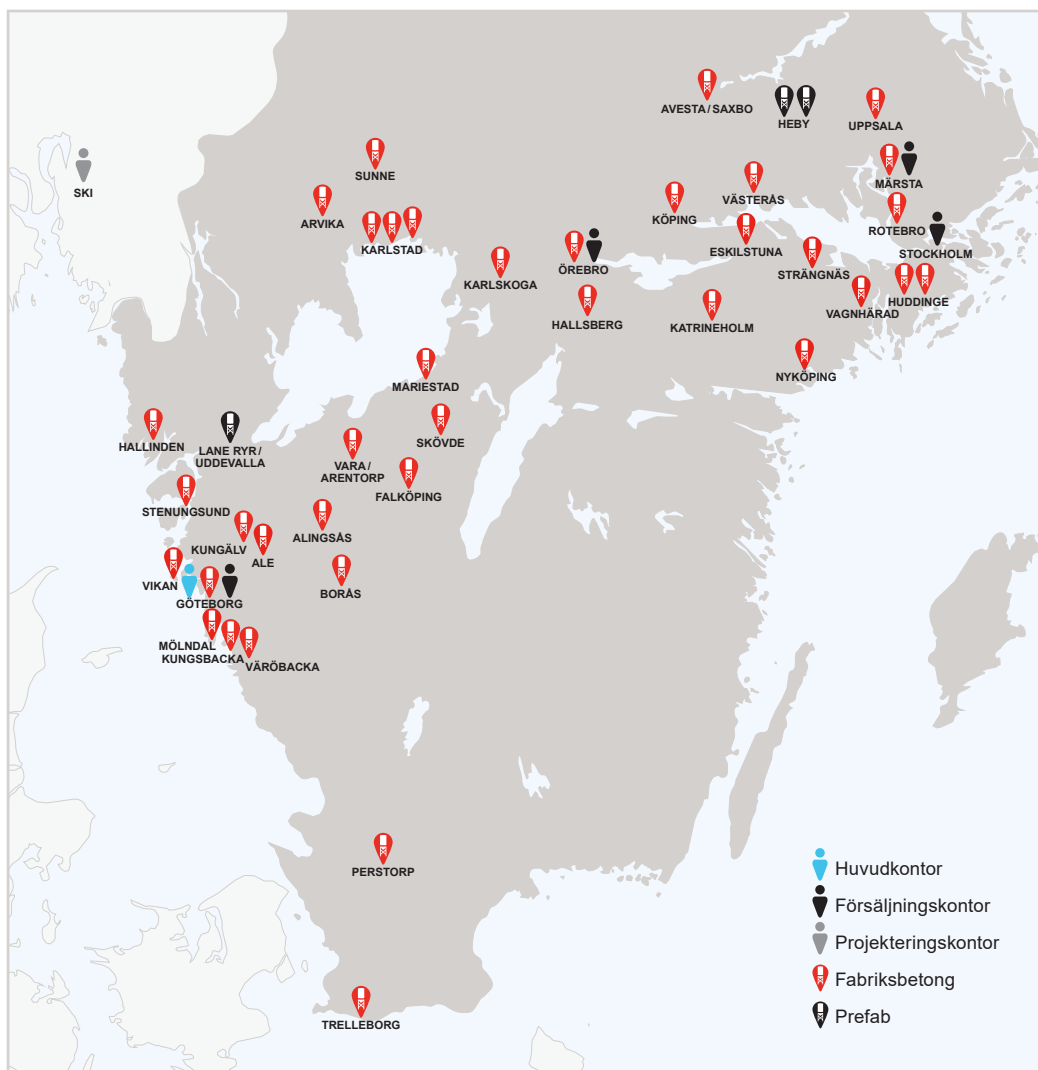

HUVUDKONTOR

GÖTEBORG

Södra vägen 28, Göteborg
Postadress: Box 5162, 402 26 Göteborg
info@thomasbetong.se
Tel: 0104 50 50 00

FABRIKSBETONG

ALE

Vikenvägen 290, 445 34 Bohus
Kundservice: 0104 50 52 00
Pågående leverans: 0104 50 51 50
Teknisk säljare:
Henrik Ohlsson
henrik.ohlsson@thomasbetong.se
Tel: 0104 50 52 40

ALINGSÅS

Tomasgårdsvägen 5, 441 39 Alingsås
Beställning: 0104 50 52 90
Teknisk säljare:
Jimmy Leonsson
jimmy.leonsson@thomasbetong.se
Tel: 0104 50 52 51

ARVIKA

Mötterudsvägen 1, 671 34 Arvika
Beställning: 0104 50 56 40
Teknisk säljare:
Jonas Kilman
jonas.kilman@thomasbetong.se
Tel: 0104 50 58 70

AVESTA/SAXBO

Saxbo 13, 774 92 Avesta
Kundservice: 0104 50 57 20
Pågående leverans: 0104 50 57 30
Teknisk säljare:
Bengt Gustavsson
bengt.gustavsson@thomasbetong.se
Tel: 0104 50 58 80

BORÅS

Ålandsgatan 1, 504 41 Borås
Beställning: 0104 50 53 00
Teknisk säljare:
Jimmy Leonsson
jimmy.leonsson@thomasbetong.se
Tel: 0104 50 52 51

ESKILSTUNA

Gredbyvägen 40
632 21 Eskilstuna
Kundservice: 0104 50 53 10
Pågående leverans: 0104 50 50 84
Teknisk säljare:
Bengt Gustavsson
bengt.gustavsson@thomasbetong.se
Tel: 0104 50 58 80

FALKÖPING

Gunnestorp Brunngården 1
521 91 Falköping
Beställning: 0104 50 56 80
Teknisk säljare:
Carl-Johan Håstrand
carl-johan.hastrand@thomasbetong.se
Tel: 0104 50 58 85
Claes Hummerhielm
claes.hummerhielm@thomasbetong.se
Tel: 0104 50 56 57

GÖTEBORG, RINGÖN

Kalkbruksgatan 8, 411 07 Göteborg
Kundservice: 0104 50 52 00
Pågående leverans: 0104 50 51 50
Teknisk säljare:
Henrik Ohlsson
henrik.ohlsson@thomasbetong.se
Tel: 0104 50 52 40

GÖTEBORG, VIKAN

Vikans Industriväg, PL 8414
418 78 Göteborg
Kundservice: 0104 50 52 00
Pågående leverans: 0104 50 51 50
Teknisk säljare:
Henrik Ohlsson
henrik.ohlsson@thomasbetong.se
Tel: 0104 50 52 40

GÖTEBORG, MÖLNDAL

Taljegårdsgatan 5, 431 53 Mölndal
Kundservice: 0104 50 52 00
Pågående leverans: 0104 50 51 50
Teknisk säljare:
Henrik Ohlsson
henrik.ohlsson@thomasbetong.se
Tel: 0104 50 52 40

HALLINDEN

Hallind 401, 454 92 Brastad
Beställning: 0104 50 52 70
Teknisk säljare:
Josefine Fred
josefine.fred@thomasbetong.se
Tel: 0104 50 52 50

HALLSBERG

Långgatan 36, 694 32 Hallsberg
Kundservice: 0104 50 55 50
Pågående leverans: 0104 50 55 84
Teknisk säljare:
Jonas Widlund
jonas.widlund@thomasbetong.se
Tel: 0104 50 58 58

HUDDINGE I, II

Holmträskvägen 14, 141 91 Huddinge
Kundservice: 0104 50 55 00
Pågående leverans: 0104 50 55 35
Teknisk säljare:
Michael Blomberg
michael.blomberg@thomasbetong.se
Tel: 0104 50 58 50
Jonas Nyqvist
jonas.nyqvist@thomasbetong.se
Tel: 0104 50 58 52
Anders Ingnäs
anders.ingnas@thomasbetong.se
Tel: 0104 50 51 76

KARLSKOGA

Gelleråsen, 691 91 Karlskoga
Beställning: 0104 50 56 00
Pågående leverans: 0104 50 56 29
Teknisk säljare:
Jonas Kilman
jonas.kilman@thomasbetong.se
Tel: 0104 50 58 70