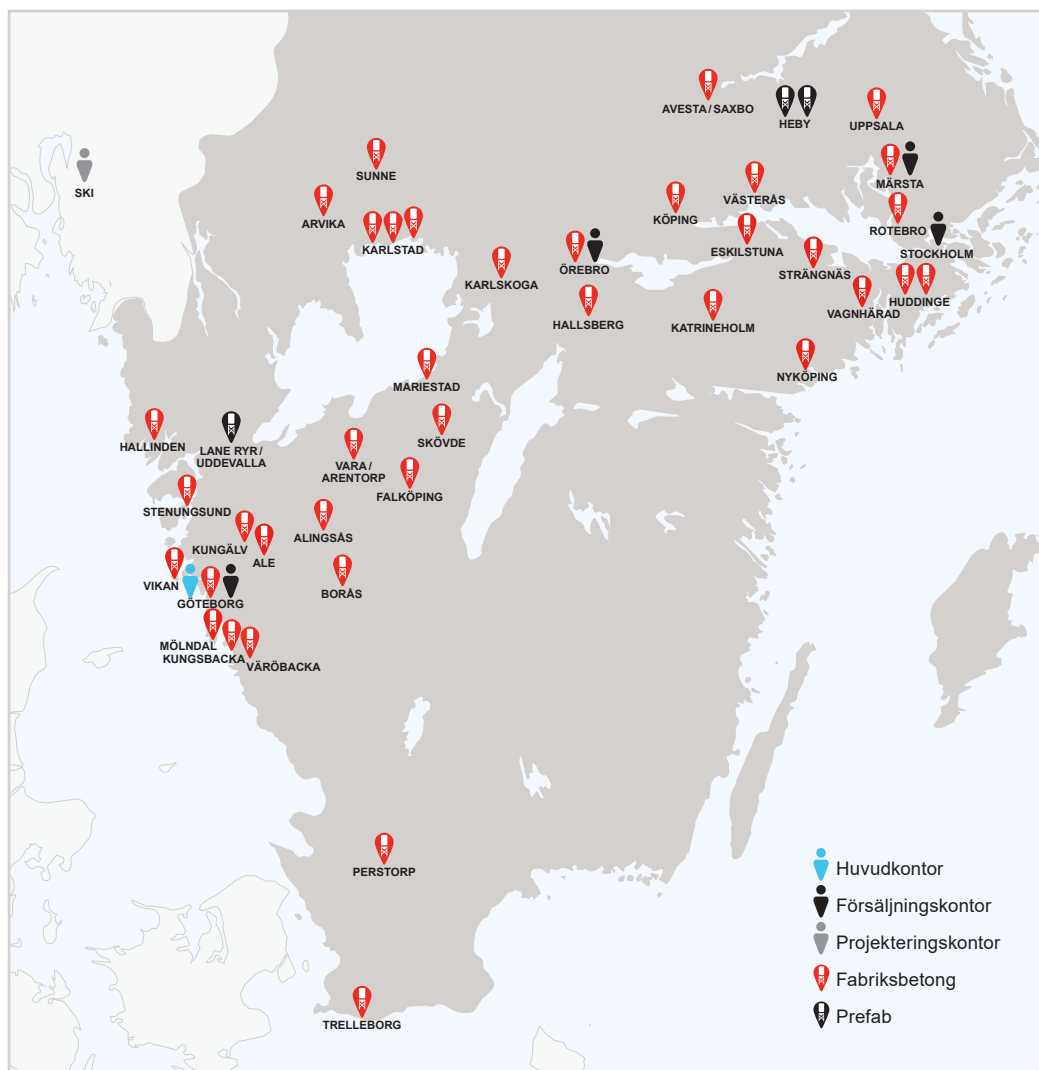

HUVUDKONTOR

GÖTEBORG

Södra vägen 28, Göteborg
Postadress: Box 5162, 402 26 Göteborg
info@thomasbetong.se
Tel: 0104 50 50 00

FABRIKSBETONG

ALE

Vikenvägen 290, 445 34 Bohus
Kundservice: 0104 50 52 00
Pågående leverans: 0104 50 51 50
Teknisk säljare:
Henrik Ohlsson
henrik.ohlsson@thomasbetong.se
Tel: 0104 50 52 40

ALINGSÅS

Tomasgårdsvägen 5, 441 39 Alingsås
Beställning: 0104 50 52 90
Teknisk säljare:
Jimmy Leonsson
jimmy.leonsson@thomasbetong.se
Tel: 0104 50 52 51

ARVIKA

Mötterudsvägen 1, 671 34 Arvika
Beställning: 0104 50 56 40
Teknisk säljare:
Jonas Kilman
jonas.kilman@thomasbetong.se
Tel: 0104 50 58 70

AVESTA/SAXBO

Saxbo 13, 774 92 Avesta
Kundservice: 0104 50 57 20
Pågående leverans: 0104 50 57 30
Teknisk säljare:
Bengt Gustavsson
bengt.gustavsson@thomasbetong.se
Tel: 0104 50 58 80

BORÅS

Ålandsgatan 1, 504 41 Borås
Beställning: 0104 50 53 00
Teknisk säljare:
Jimmy Leonsson
jimmy.leonsson@thomasbetong.se
Tel: 0104 50 52 51

ESKILSTUNA

Gredbyvägen 40
632 21 Eskilstuna
Kundservice: 0104 50 53 10
Pågående leverans: 0104 50 50 84
Teknisk säljare:
Bengt Gustavsson
bengt.gustavsson@thomasbetong.se
Tel: 0104 50 58 80

FALKÖPING

Gunnestorp Brunnsgården 1
521 91 Falköping
Beställning: 0104 50 56 80
Teknisk säljare:
Carl-Johan Håstrand
carl-johan.hastrand@thomasbetong.se
Tel: 0104 50 58 85
Claes Hummerhielm
claes.hummerhielm@thomasbetong.se
Tel: 0104 50 56 57

GÖTEBORG, RINGÖN

Kalkbruksgatan 8, 411 07 Göteborg
Kundservice: 0104 50 52 00
Pågående leverans: 0104 50 51 50
Teknisk säljare:
Henrik Ohlsson
henrik.ohlsson@thomasbetong.se
Tel: 0104 50 52 40

GÖTEBORG, VIKAN

Vikans Industriväg, PL 8414
418 78 Göteborg
Kundservice: 0104 50 52 00
Pågående leverans: 0104 50 51 50
Teknisk säljare:
Henrik Ohlsson
henrik.ohlsson@thomasbetong.se
Tel: 0104 50 52 40

GÖTEBORG, MÖLNDAL

Taljegårdsgatan 5, 431 53 Mölndal
Kundservice: 0104 50 52 00
Pågående leverans: 0104 50 51 50
Teknisk säljare:
Henrik Ohlsson
henrik.ohlsson@thomasbetong.se
Tel: 0104 50 52 40

HALLINDEN

Hallind 401, 454 92 Brastad
Beställning: 0104 50 52 70
Teknisk säljare:
Josefine Fred
josefine.fred@thomasbetong.se
Tel: 0104 50 52 50

HALLSBERG

Långgatan 36, 694 32 Hallsberg
Kundservice: 0104 50 55 50
Pågående leverans: 0104 50 55 84
Teknisk säljare:
Jonas Widlund
jonas.widlund@thomasbetong.se
Tel: 0104 50 58 58

HUDDINGE I, II

Holmträskvägen 14, 141 91 Huddinge
Kundservice: 0104 50 55 00
Pågående leverans: 0104 50 55 35
Teknisk säljare:
Rosemarie Beckman
rosemarie.beckman@thomasbetong.se
Tel: 0104 50 58 51
Michael Blomberg
michael.blomberg@thomasbetong.se
Tel: 0104 50 58 50
Jonas Nyqvist
jonas.nyqvist@thomasbetong.se
Tel: 0104 50 58 52
Anders Ingnäs
anders.ingnas@thomasbetong.se
Tel: 0104 50 51 76

KARLSKOĞA

Gelleråsen, 691 91 Karlskoğa
Beställning: 0104 50 56 00
Pågående leverans: 0104 50 56 29
Teknisk säljare:
Jonas Kilman
jonas.kilman@thomasbetong.se
Tel: 0104 50 58 70