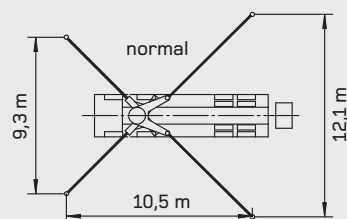

Stödbensuppställning