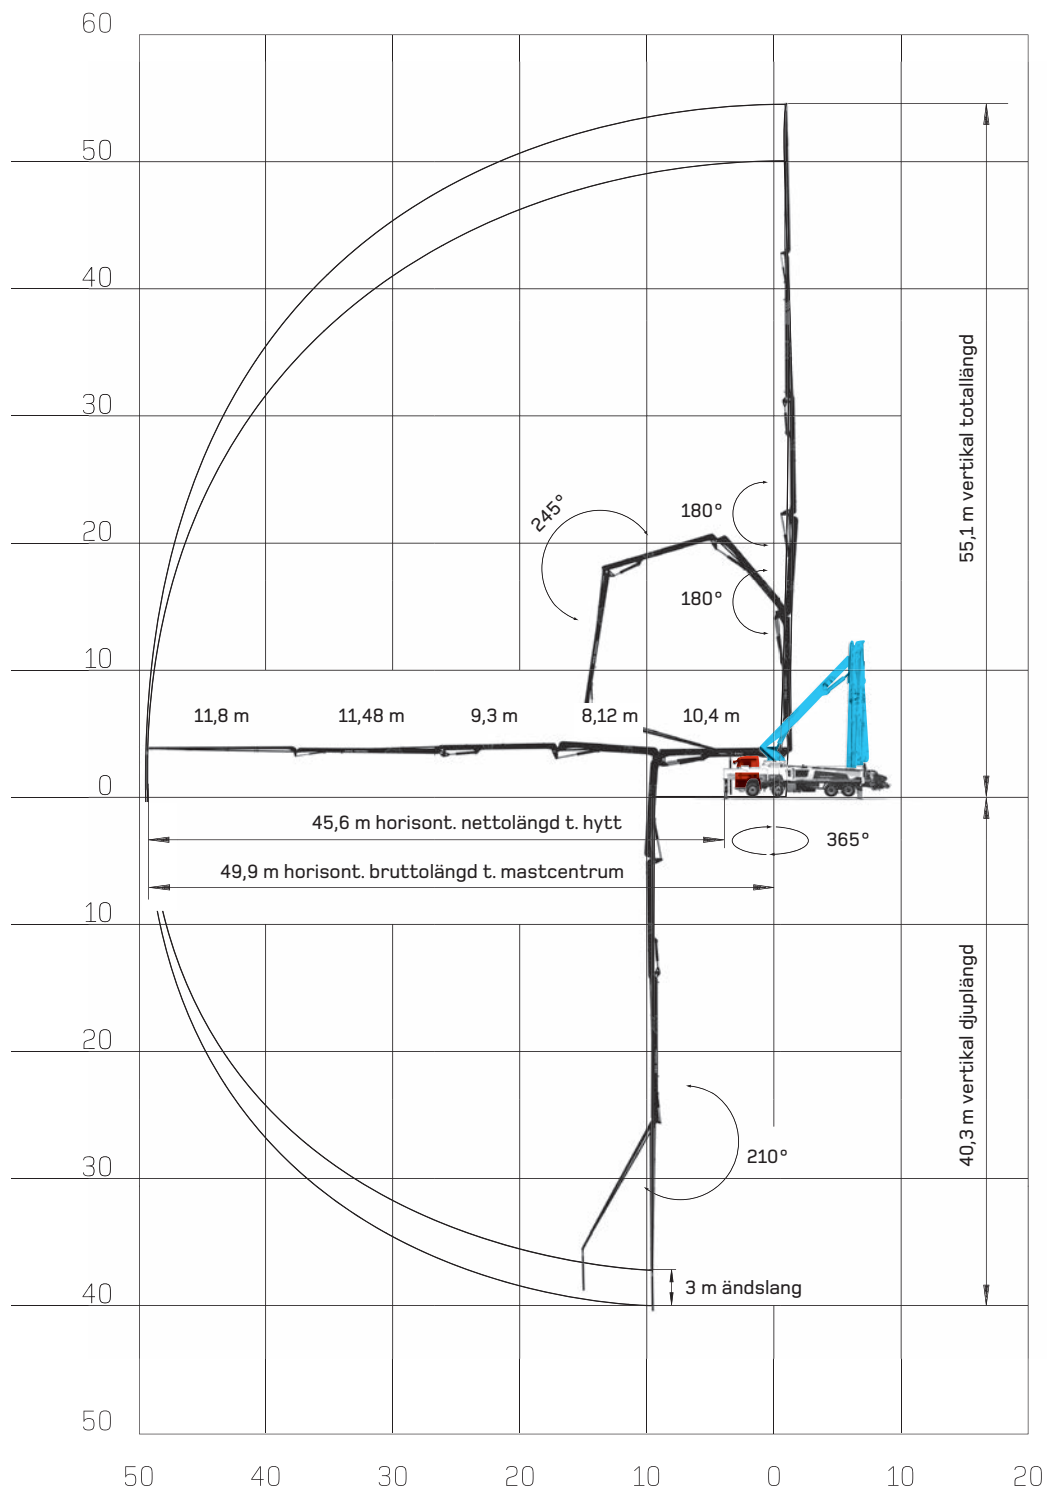

# Mastpump M 52-56 5 delar

### OBS!

- Körplåtar behövs.
- Se över dispens på tillfartsvägar.

#### Fordonsteknisk data

Totalvikt	44,7 t
Transporthöjd	3,97 m
Längd	14,5 m
Bredd	2,6 m
Stödbenstryck fram & bak	31/30 t
Utvecklingshöjd	15,6 m

#### Stödbensuppställning