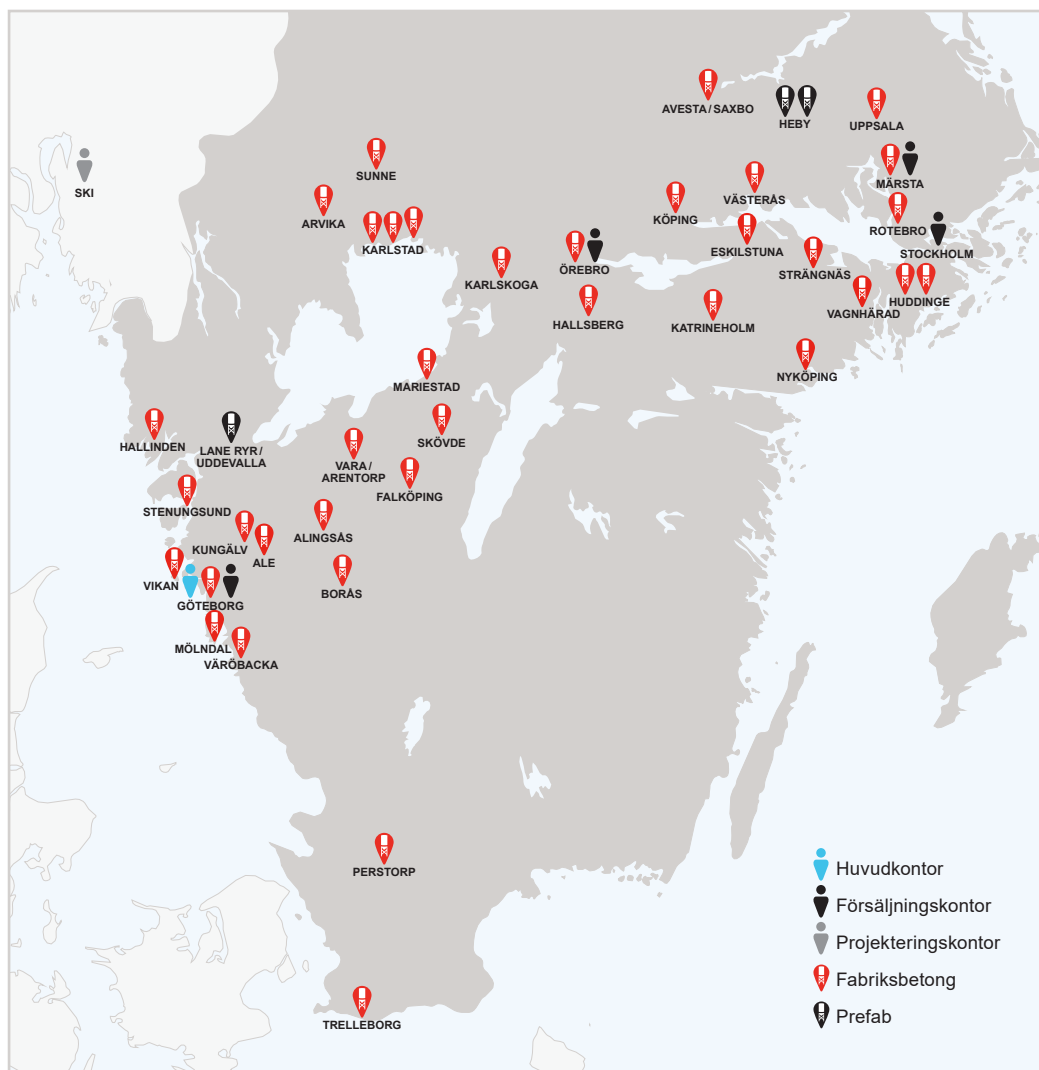

HUVUDKONTOR

GÖTEBORG

Södra vägen 28, Göteborg
Postadress: Box 5162, 402 26 Göteborg
info@thomasbetong.se
Tel: 0104 50 50 00

FABRIKSBETONG

ALE

Vikenvägen 290, 445 34 Bohus
Kundservice: 0104 50 52 00
Pågående leverans: 0104 50 51 50

Teknisk säljare:
Henrik Ohlsson
henrik.ohlsson@thomasbetong.se
Tel: 0104 50 52 40

Lukas Jernberg
lukas.jernberg@thomasbetong.se
Tel: 0104 50 50 47

ALINGSÅS

Tomasgårdsvägen 5, 441 39 Alingsås
Beställning: 0104 50 52 90

Teknisk säljare:
Jimmy Leonsson
jimmy.leonsson@thomasbetong.se
Tel: 0104 50 52 51

ARVIKA

Mötterudsvägen 1, 671 34 Arvika
Beställning: 0104 50 56 40

Teknisk säljare:
Jonas Kilman
jonas.kilman@thomasbetong.se
Tel: 0104 50 58 70

AVESTA/SAXBO

Saxbo 13, 774 92 Avesta
Kundservice: 0104 50 57 20
Pågående leverans: 0104 50 57 30

Teknisk säljare:
Bengt Gustavsson
bengt.gustavsson@thomasbetong.se
Tel: 0104 50 58 80

BORÅS

Ålandsgatan 1, 504 41 Borås
Beställning: 0104 50 53 00

Teknisk säljare:
Jimmy Leonsson
jimmy.leonsson@thomasbetong.se
Tel: 0104 50 52 51

ESKILSTUNA

Gredbyvägen 40
632 21 Eskilstuna
Beställning: 0104 50 50 84

Teknisk säljare:
Bengt Gustavsson
bengt.gustavsson@thomasbetong.se
Tel: 0104 50 58 80

FALKÖPING

Gunnestorp Brunnsgränd 1
521 91 Falköping
Beställning: 0104 50 56 80

Teknisk säljare:
Carl-Johan Håstrand
carl-johan.hastrand@thomasbetong.se
Tel: 0104 50 58 85

Claes Hummerhielm
claes.hummerhielm@thomasbetong.se
Tel: 0104 50 56 57

GÖTEBORG, RINGÖN

Kalkbruksgatan 8, 411 07 Göteborg
Kundservice: 0104 50 52 00
Pågående leverans: 0104 50 51 50

Teknisk säljare:
Henrik Ohlsson
henrik.ohlsson@thomasbetong.se
Tel: 0104 50 52 40

Lukas Jernberg
lukas.jernberg@thomasbetong.se
Tel: 0104 50 50 47

GÖTEBORG, VIKAN

Vikans Industriväg, PL 8414
418 78 Göteborg
Kundservice: 0104 50 52 00
Pågående leverans: 0104 50 51 50

Teknisk säljare:
Henrik Ohlsson
henrik.ohlsson@thomasbetong.se
Tel: 0104 50 52 40

Lukas Jernberg
lukas.jernberg@thomasbetong.se
Tel: 0104 50 50 47

GÖTEBORG, MÖLNDAL

Taljegårdsgatan 5, 431 53 Mölndal
Kundservice: 0104 50 52 00
Pågående leverans: 0104 50 51 50

Teknisk säljare:
Henrik Ohlsson
henrik.ohlsson@thomasbetong.se
Tel: 0104 50 52 40

Lukas Jernberg
lukas.jernberg@thomasbetong.se
Tel: 0104 50 50 47

HALLINDEN

Hallind 401, 454 92 Brastad
Beställning: 0104 50 52 70

Teknisk säljare:
Josefine Fred
josefine.fred@thomasbetong.se
Tel: 0104 50 52 50

HALLSBERG

Långgatan 36, 694 32 Hallsberg
Kundservice: 0104 50 55 50
Pågående leverans: 0104 50 55 84

Teknisk säljare:
Jonas Widlund
jonas.widlund@thomasbetong.se
Tel: 0104 50 58 58