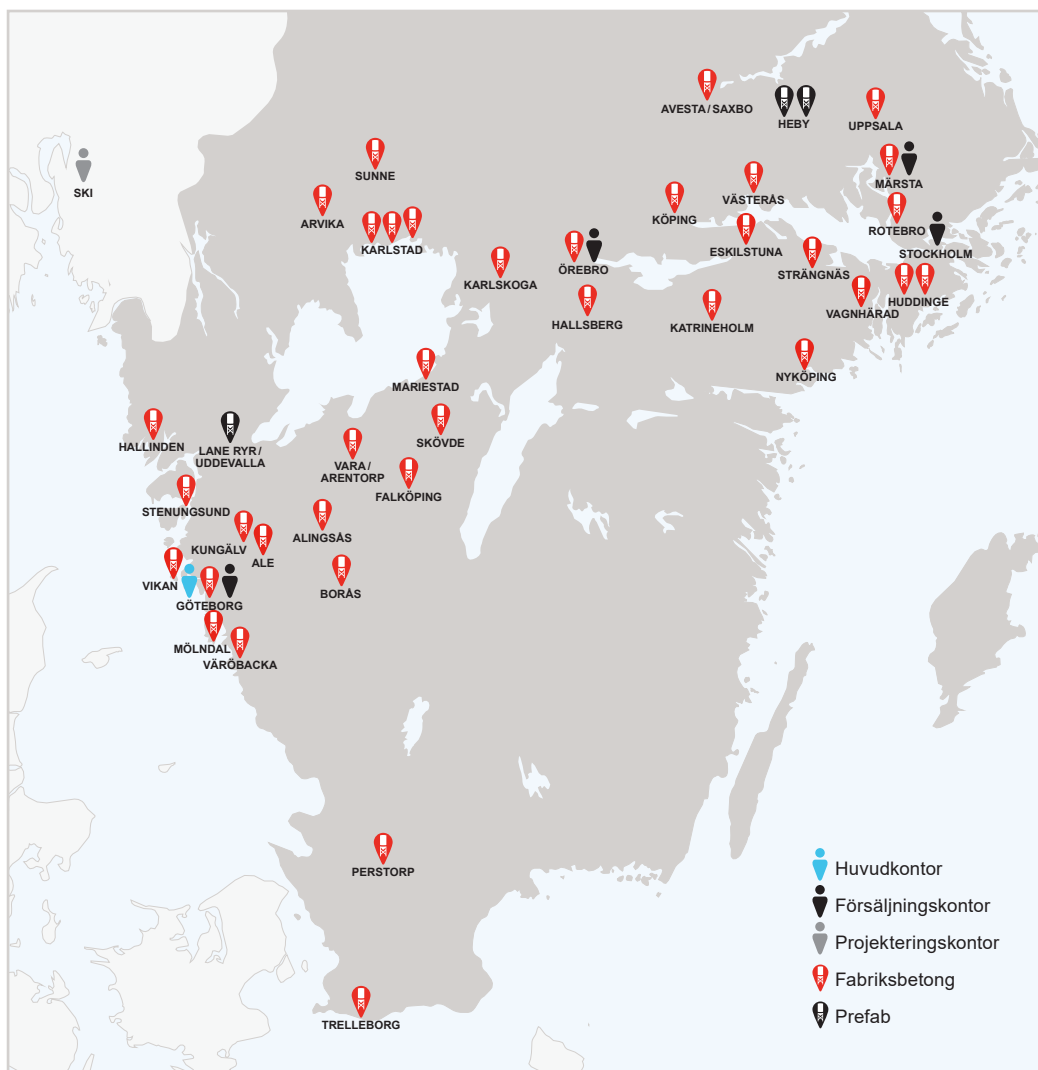

HUVUDKONTOR

GÖTEBORG

Södra vägen 28, Göteborg
Postadress: Box 5162, 402 26 Göteborg
info@thomasbetong.se
Tel: 0104 50 50 00

FABRIKSBETONG

ALE

Vikenvägen 290, 445 34 Bohus
Kundservice: 0104 50 52 00
Pågående leverans: 0104 50 51 50
Teknisk säljare:
Henrik Ohlsson
henrik.ohlsson@thomasbetong.se
Tel: 0104 50 52 40

ALINGSÅS

Tomasgårdsvägen 5, 441 39 Alingsås
Beställning: 0104 50 52 90
Teknisk säljare:
Jimmy Leonsson
jimmy.leonsson@thomasbetong.se
Tel: 0104 50 52 51

ARVIKA

Mötterudsvägen 1, 671 34 Arvika
Beställning: 0104 50 56 40
Teknisk säljare:
Jonas Kilman
jonas.kilman@thomasbetong.se
Tel: 0104 50 58 70

AVESTA/SAXBO

Saxbo 13, 774 92 Avesta
Kundservice: 0104 50 57 20
Pågående leverans: 0104 50 57 30
Teknisk säljare:
Bengt Gustavsson
bengt.gustavsson@thomasbetong.se
Tel: 0104 50 58 80

BORÅS

Ålandsgatan 1, 504 41 Borås
Beställning: 0104 50 53 00
Teknisk säljare:
Jimmy Leonsson
jimmy.leonsson@thomasbetong.se
Tel: 0104 50 52 51

ESKILSTUNA

Gredbyvägen 40
632 21 Eskilstuna
Kundservice: 0104 50 53 10
Pågående leverans: 0104 50 50 84
Teknisk säljare:
Bengt Gustavsson
bengt.gustavsson@thomasbetong.se
Tel: 0104 50 58 80

FALKÖPING

Gunnestorp Brunnsgården 1
521 91 Falköping
Beställning: 0104 50 56 80
Teknisk säljare:
Carl-Johan Håstrand
carl-johan.hastrand@thomasbetong.se
Tel: 0104 50 58 85
Claes Hummerhielm
claes.hummerhielm@thomasbetong.se
Tel: 0104 50 56 57

GÖTEBORG, RINGÖN

Kalkbruksgatan 8, 411 07 Göteborg
Kundservice: 0104 50 52 00
Pågående leverans: 0104 50 51 50
Teknisk säljare:
Henrik Ohlsson
henrik.ohlsson@thomasbetong.se
Tel: 0104 50 52 40

GÖTEBORG, VIKAN

Vikans Industriväg, PL 8414
418 78 Göteborg
Kundservice: 0104 50 52 00
Pågående leverans: 0104 50 51 50
Teknisk säljare:
Henrik Ohlsson
henrik.ohlsson@thomasbetong.se
Tel: 0104 50 52 40

GÖTEBORG, MÖLNDAL

Taljegårdsgatan 5, 431 53 Mölndal
Kundservice: 0104 50 52 00
Pågående leverans: 0104 50 51 50
Teknisk säljare:
Henrik Ohlsson
henrik.ohlsson@thomasbetong.se
Tel: 0104 50 52 40

HALLINDEN

Hallind 401, 454 92 Brastad
Beställning: 0104 50 52 70
Teknisk säljare:
Josefine Fred
josefine.fred@thomasbetong.se
Tel: 0104 50 52 50

HALLSBERG

Långgatan 36, 694 32 Hallsberg
Kundservice: 0104 50 55 50
Pågående leverans: 0104 50 55 84
Teknisk säljare:
Jonas Widlund
jonas.widlund@thomasbetong.se
Tel: 0104 50 58 58

HUDDINGE I, II

Holmträskvägen 14, 141 91 Huddinge
Kundservice: 0104 50 55 00
Pågående leverans: 0104 50 55 35
Teknisk säljare:
Rosemarie Beckman
rosemarie.beckman@thomasbetong.se
Tel: 0104 50 58 51
Michael Blomberg
michael.blomberg@thomasbetong.se
Tel: 0104 50 58 50
Jonas Nyqvist
jonas.nyqvist@thomasbetong.se
Tel: 0104 50 58 52
Anders Ingnäs
anders.ingnas@thomasbetong.se
Tel: 0104 50 51 76

KARLSKOGA

Gelleråsen, 691 91 Karlskoga
Beställning: 0104 50 56 00
Pågående leverans: 0104 50 56 29
Teknisk säljare:
Jonas Kilman
jonas.kilman@thomasbetong.se
Tel: 0104 50 58 70